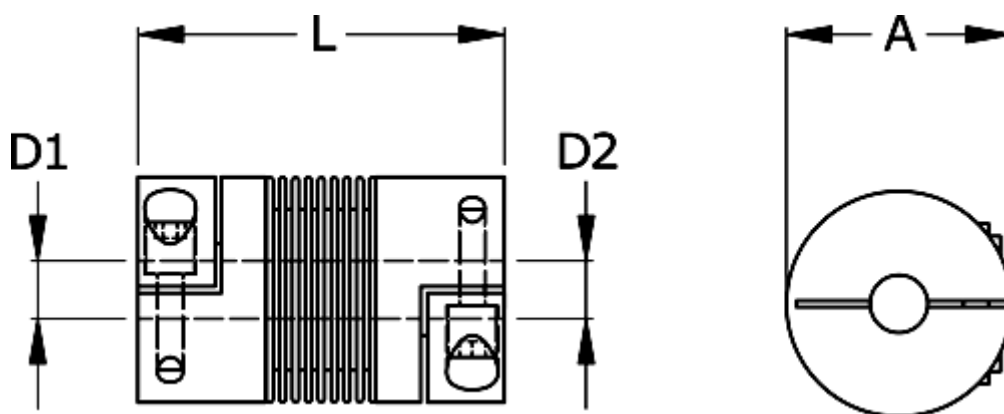

Varenummer: 3330200100260303  
Beskrivelse: Metalbælgkobling type 2 str.10  
Længde 26 mm, boring 3/3 mm

## Mål

|                      |        |
|----------------------|--------|
| A                    | = 15.5 |
| D1                   | = 3    |
| D2                   | = 3    |
| L                    | = 26   |
| Nom. moment NM (Tkn) | = 1    |